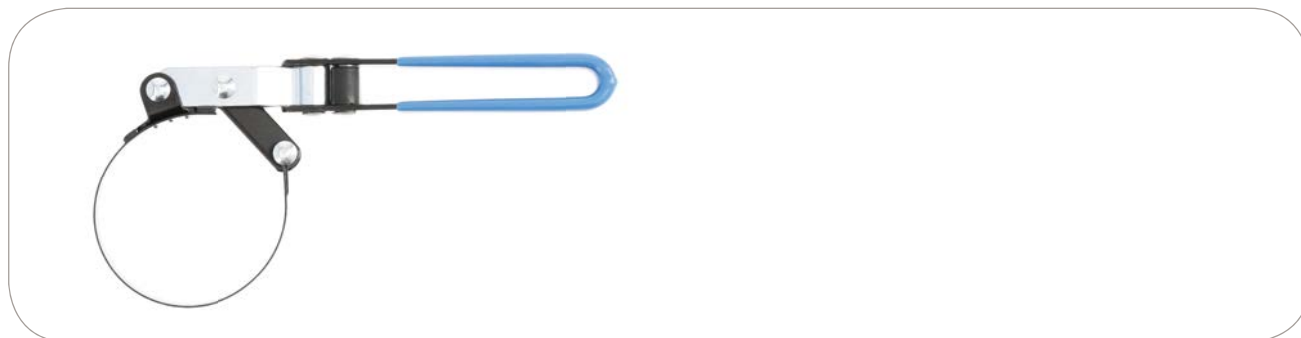

Klucz do filtra oleju

Charakterystyka

- klucz taśmowy do filtrów oleju;
- taśma ze stali sprężynowej;
- taśma posiada wypustki, które ograniczają ślizganie się klucza na zanieczyszczonym filtrze;
- cienka taśma pozwala na odkręcenie filtra w miejscach o ograniczonym dostępie;
- uchwyt pokryty olejo- i benzynoodpornym tworzywem;
- automatyczny dobór średnicy w zakresie pracy klucza.

Dane techniczne

HÖGERT	Barcode	Diagram	Box	Carton
HT8G301	5902801288265	60-73 mm	12 szt.	48 szt.
HT8G302	5902801288319	73-85 mm	12 szt.	48 szt.
HT8G303	5902801288326	85-95 mm	12 szt.	48 szt.
HT8G304	5902801288333	95-111 mm	12 szt.	48 szt.

STEEL

**Högert Technik GmbH, Pariser Platz 6a,
10117 Berlin, Deutschland**

Producent/ Manufacturer/ Hersteller/

Произведено для:

PL GTV Poland sp. z o.o. sp.k., ul. Przejazdowa 21

05-800 Pruszków, Polska/ Poland/ Polen/ Польша

Importer/ Импортёр:

Организация уполномоченная принимать претензии

по качеству товара:

RU ООО «ГТВ РУС» 140073 Московская область,

Люберецкий район, Поселок Томилино Микрорайон

«Птицефабрика», Лит. 7А; info@hoegert.ru,

HR GTV Croatia d.o.o., Kovinska 4s, 10000 Zagreb, Hrvatska

Distributor:

ES GTV España Herrajes, E Iluminación, S.L.,

Avenida Aragón 308, 46021 Valencia, Spain

Na Rovince 879, 720 00 Ostrava Hrabová

BR GTV Brasil Comércio, Importação e Exportação EIRELI

Rua William Booth 500 - Boqueirão

Curitiba - Paraná, CEP: 81650-120, Brasil