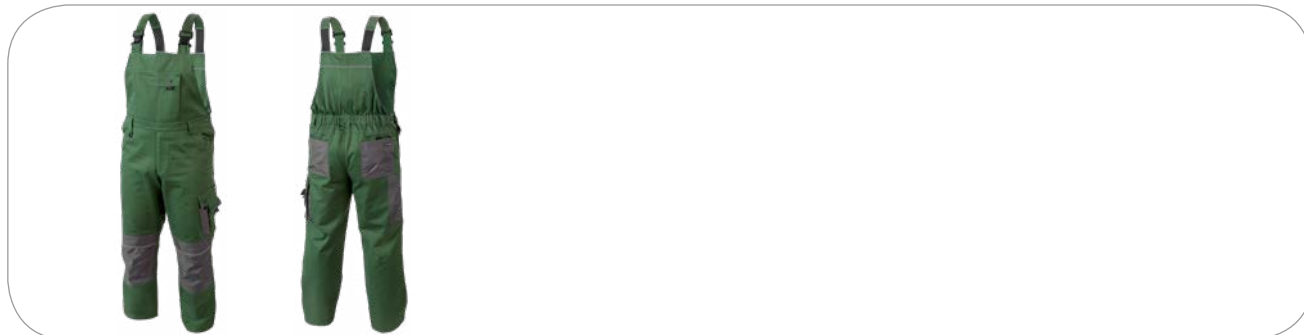

Ogrodniczki ochronne RUWER

Charakterystyka

- spodnie ochronne z szelkami, gramatura materiału 250 g/m²;
- wzmocnienia z materiału Oxford 300D;
- potrójne szwy zapewniające wysoką wytrzymałość spodni;
- materiał: 60% bawełna, 40% poliester;
- kieszenie na nakolanniki zapinane na rzep;
- wyposażone w 8 praktycznych kieszeni:
  - 1 kieszeń na klatce piersiowej z patką, zapinana na napę;
  - 2 kieszenie górne głębokie;
  - 2 kieszenie boczne (1 kieszeń cargo, 1 kieszeń na calówkę);
  - 1 kieszeń na telefon;
  - 2 tylne kieszenie wzmocniane, 1 zapinana na rzep;
- zielony kolor z ciemnoszarymi elementami – materiał zachowuje intensywność barwy mimo wielokrotnego prania;
- elastyczne szelki z regulacją długości;
- elementy odblaskowe – przód i tył spodni;
- regulacja z boku na guziki;
- regulacja z tyłu spodni za pomocą elastycznej taśmy;
- możliwość wydłużenia nogawek;
- zastosowanie w ogrodnictwie, rolnictwie, wędkarstwie, budownictwie, geodezji itp.

Dane techniczne

HÖGERT		
HT5K360-S	5902801275067	48 (S)
HT5K360-M	5902801275074	50 (M)
HT5K360-L	5902801275098	52 (L)
HT5K360-XL	5902801275104	56 (XL)
HT5K360-2XL	5902801275111	58 (2XL)

SIZE	S (48)	M (50)	L (52)	XL (54)	2XL (56)	3XL (58)
A (cm)	90 - 96	96 - 102	102 - 108	108 - 116	116 - 124	124 - 132
B (cm)	78 - 84	84 - 90	90 - 96	96 - 104	104 - 112	112 - 120
C (cm)	164 - 170	170 - 176	176 - 180	180 - 184	184 - 192	192 - 200