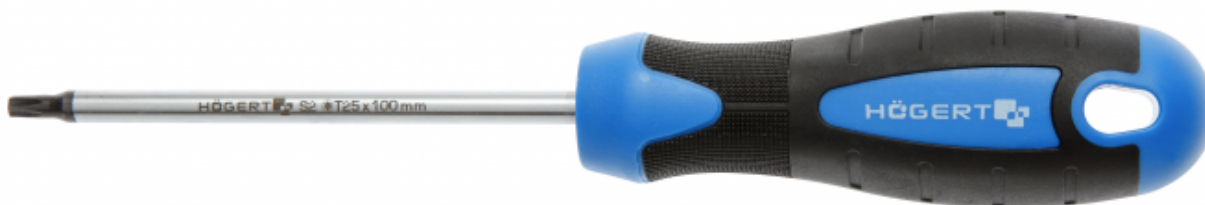

KARTA PRODUKTOWA

Schraubendreher Torx T30, 100 mm, S2 Stahl

Opis Produktu

Schraubendreher mit Torx-Profil zum Drehen von Schrauben mit Köpfen in Vielrundform.

Charakterystyka

- hergestellt aus hochwertigem S2-Legierungsstahl;
- robust, widerstandsfähig gegen Verformungen;
- Magnet-Bithalter erleichtert die Befestigung der Bits;
- Zweikomponentengriff, profiliert, rutschfest, mit bequemen Griff für größere Anziehkraft.