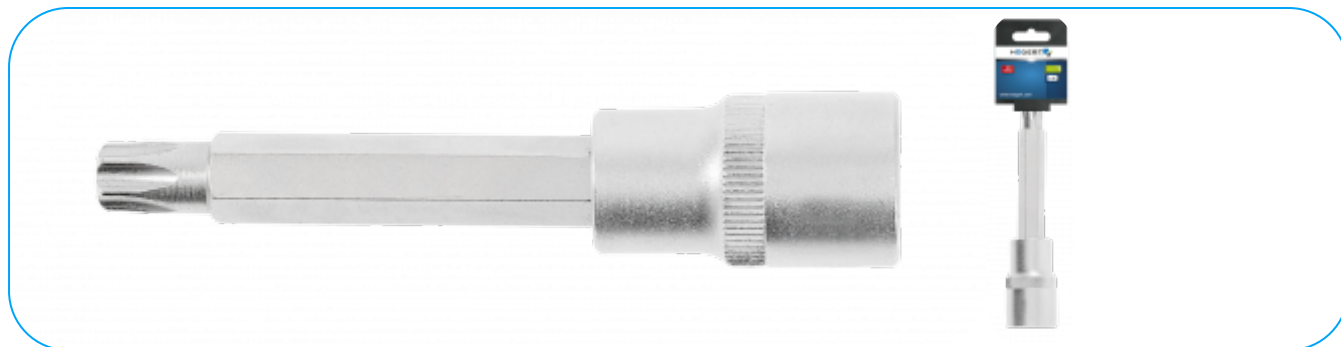

KARTA PRODUKTOWA

Clé à douille TORX T25 1/2" 100mm

Opis Produktu

Clé conçue pour fonctionner avec un cliquet ou une poignée.

Charakterystyka

- taille 1/2";
- douille en acier allié de qualité supérieure chrome-vanadium;
- embouts en acier allié de qualité supérieure S2;
- embout forgé en matrice;
- conforme à la norme européenne DIN 3120;
- dureté 58-60 HRC.