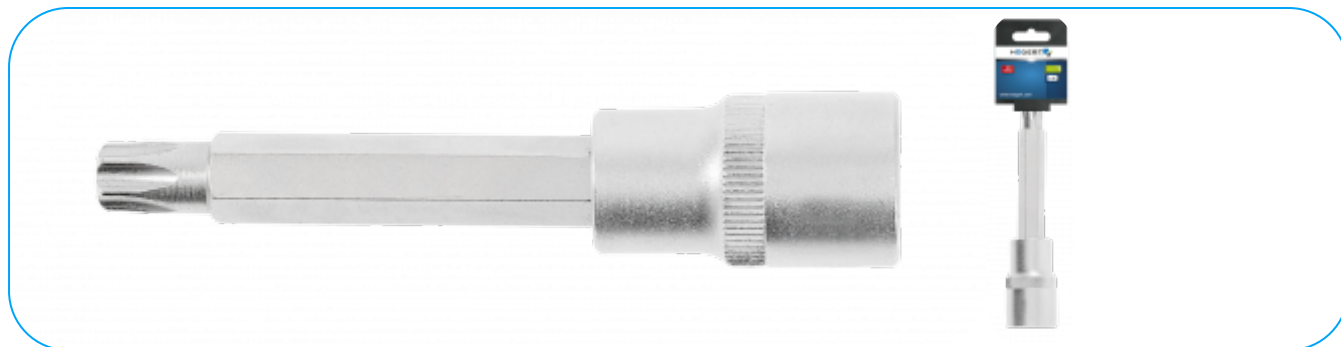

KARTA PRODUKTOWA

Clé à douille TORX T30 1/2" 100mm

Opis Produktu

Clé conçue pour fonctionner avec un cliquet ou une poignée.

Charakterystyka

- taille 1/2";
- douille en acier allié de qualité supérieure chrome-vanadium;
- embouts en acier allié de qualité supérieure S2;
- embout forgé en matrice;
- conforme à la norme européenne DIN 3120;
- dureté 58-60 HRC.