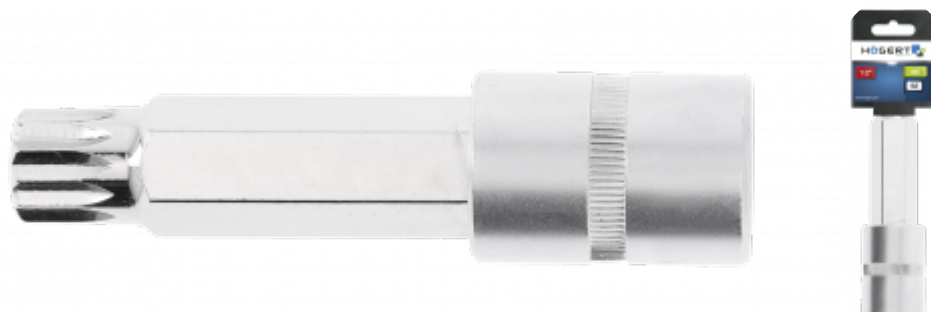

### Clé à douille spline M5 1/2" 100mm

#### Charakterystyka

- taille 1/2";
- corps plus long;
- douille en acier allié de qualité supérieure chrome-vanadium;
- embouts en acier allié de qualité supérieure S2;
- embout forgé en matrice;
- conforme à la norme européenne DIN 3120;
- dureté de l'embout 58-60 HRC.