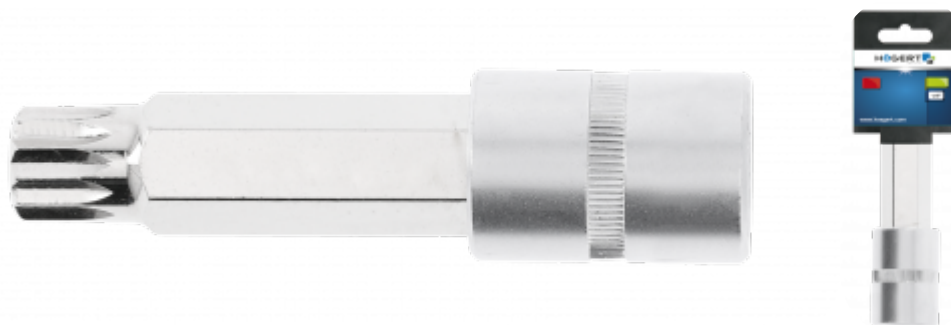

### Clé à douille spline M10 1/2" 100mm

#### Charakterystyka

- taille 1/2";
- corps plus long;
- douille en acier allié de qualité supérieure chrome-vanadium;
- embouts en acier allié de qualité supérieure S2;
- embout forgé en matrice;
- conforme à la norme européenne DIN 3120;
- dureté de l'embout 58-60 HRC.