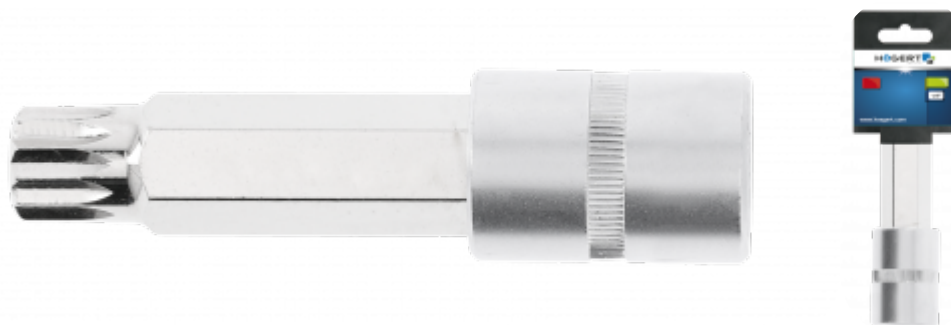

### Clé à douille spline M12 1/2" 100mm

#### Charakterystyka

- taille 1/2";
- corps plus long;
- douille en acier allié de qualité supérieure chrome-vanadium;
- embouts en acier allié de qualité supérieure S2;
- embout forgé en matrice;
- conforme à la norme européenne DIN 3120;
- dureté de l'embout 58-60 HRC.