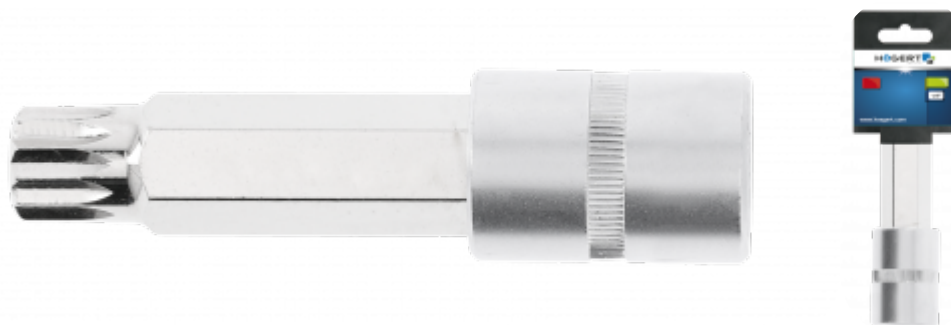

KARTA PRODUKTOWA

Clé à douille spline M17 1/2" 100mm

Opis Produktu

Outil indispensable dans une voiture ou un atelier mécanique.

Charakterystyka

- taille 1/2";
- corps plus long;
- douille en acier allié de qualité supérieure chrome-vanadium;
- embouts en acier allié de qualité supérieure S2;
- embout forgé en matrice;
- conforme à la norme européenne DIN 3120;
- dureté de l'embout 58-60 HRC.