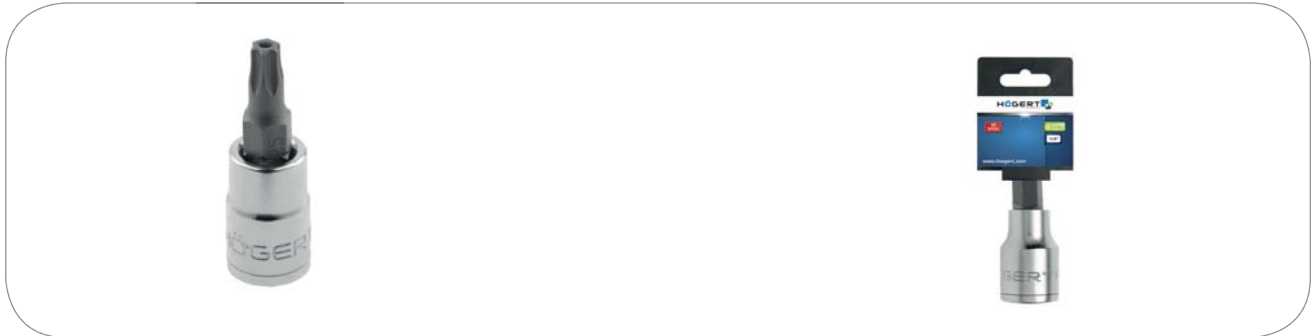

PRODUKTINFORMATIONSBLATT

Tamper Torx Stiftschlüssel

Charakteristik:

- Größe 1/4";
- aus hochwertigem S2-Legierungsstahl hergestellt;
- Spitze gesenkgeschmiedet;
- Steckschlüssel hergestellt aus hochwertigem Chrom-Vanadium-Legierungsstahl
- Härte 58-60 HRC.

Technische Daten

HÖGERT	Barcode	Diagramm	Einzelstück	Verpackung
HT1S670	5902801281228	TT6	50 Stck.	500 Stck.
HT1S671	5902801281235	TT7	50 Stck.	500 Stck.
HT1S672	5902801281310	TT8	50 Stck.	500 Stck.
HT1S673	5902801281358	TT9	50 Stck.	500 Stck.
HT1S674	5902801281372	TT10	50 Stck.	500 Stck.
HT1S675	5902801281389	TT15	50 Stck.	500 Stck.
HT1S676	5902801281396	TT20	50 Stck.	500 Stck.
HT1S677	5902801281426	TT25	50 Stck.	500 Stck.
HT1S678	5902801281440	TT27	50 Stck.	500 Stck.
HT1S679	5902801281457	TT30	50 Stck.	500 Stck.
HT1S680	5902801281488	TT40	50 Stck.	500 Stck.

**Hөгert Technik GmbH, Pariser Platz 6a,
10117 Berlin, Deutschland**

Producent/ Manufacturer/ Hersteller/

Произведено для:

PL GTV Poland sp. z o.o. sp.k., ul. Przejazdowa 21
05-800 Pruszków, Polska/ Poland/ Polen/ Польша

Importer/ Импортёр:

Организация уполномоченная принимать претензии
по качеству товара:

RU ООО «ГТВ РУС» 140073 Московская область,
Люберецкий район, Поселок Томилино Микрорайон
«Птицефабрика», Лит. 7А; info@hoegert.ru

HR GTV Croatia d.o.o.; Kovinska 4s, 10000 Zagreb, Hrvatska

Distributor:

BR GTV Brasil Comércio, Importação e Exportação EIRELI
Rua William Booth 500 - Boqueirão
Curitiba - Paraná, CEP: 81650-120, Brasil