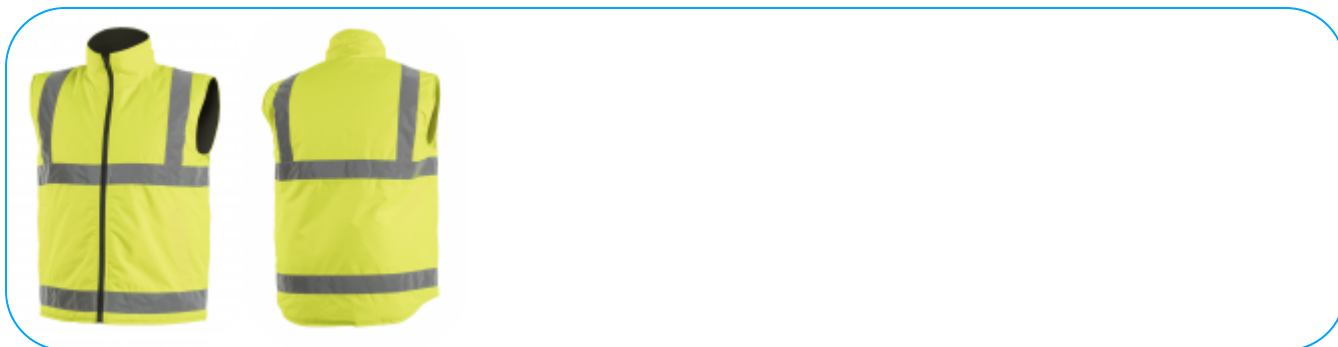

KARTA PRODUKTOWA

REMS kamizelka ostrzegawcza ocieplana żółta 2XL (56)

Opis Produktu

Nowoczesna kamizelka ostrzegawcza. Zapewnia maksymalny komfort i ochronę przed zimnem i wiatrem. Doskonale sprawdza się wszędzie tam, gdzie niezbędna jest ochrona przed czynnikami zewnętrznymi. Zapewnia ciepło oraz zwiększa bezpieczeństwo podczas przebywania w warunkach ograniczonej widoczności. Idealna podczas przemieszczania w nocy oraz podczas złych warunków pogodowych np. w czasie deszczu lub mgły.

Charakterystyka

- warstwa zewnętrzna: Oxford 300D, powlekana PU
- wodoodporność 2000 mm H2O
- warstwa wewnętrzna: wykonana ze 100% poliestru, powleczenie PVC
- wypełnienie: 100% poliestru, gramatura 160 g/m²
- 2 kieszenie dolne na stronie ostrzegawczej.