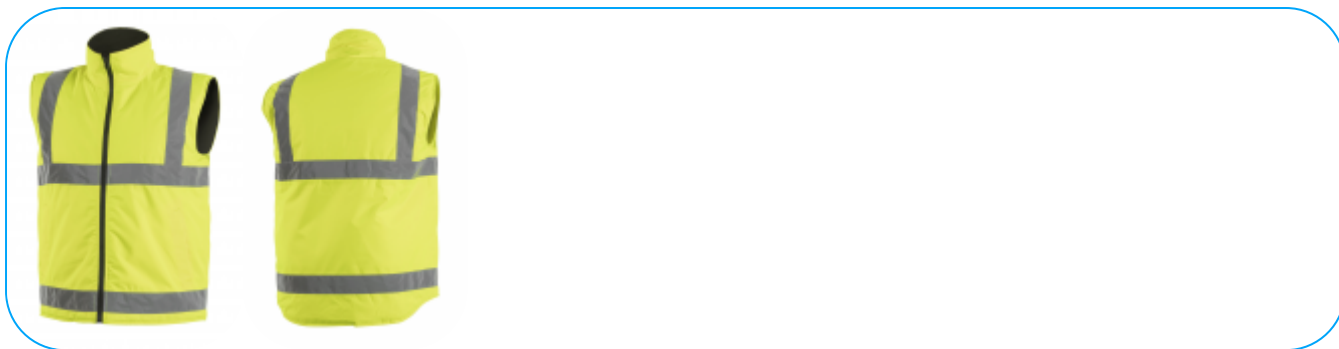

KARTA PRODUKTOWA

REMS kamizelka ostrzegawcza ocieplana żółta S (48)

Opis Produktu

Nowoczesna kamizelka ostrzegawcza. Zapewnia maksymalny komfort i ochronę przed zimnem i wiatrem. Doskonale sprawdza się wszędzie tam, gdzie niezbędna jest ochrona przed czynnikami zewnętrznymi. Zapewnia ciepło oraz zwiększa bezpieczeństwo podczas przebywania w warunkach ograniczonej widoczności. Idealna podczas przemieszczania w nocy oraz podczas złych warunków pogodowych np. w czasie deszczu lub mgły.

Charakterystyka

- warstwa zewnętrzna: Oxford 300D, powlekana PU
- wodoodporność 2000 mm H2O
- warstwa wewnętrzna: wykonana ze 100% poliestru, powleczenie PVC
- wypełnienie: 100% poliestru, gramatura 160 g/m²
- 2 kieszenie dolne na stronie ostrzegawczej.