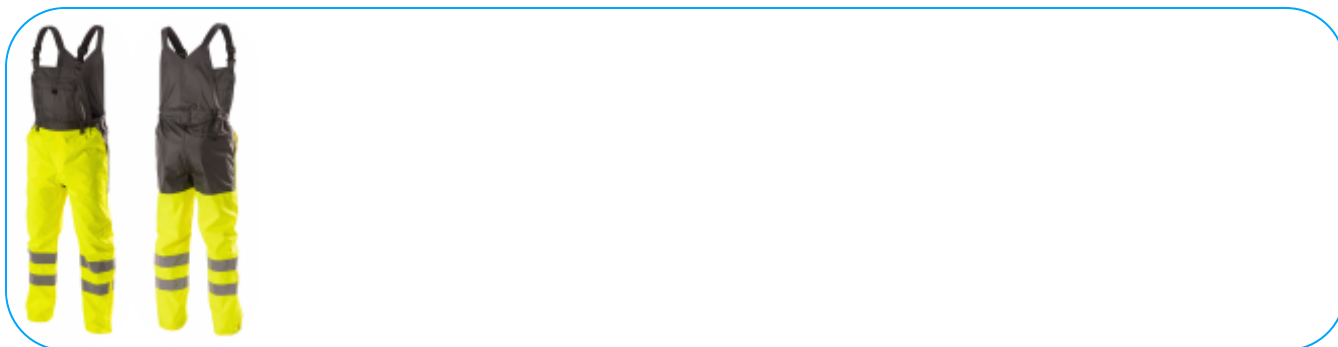

### VOLME Peto de advertencia antilluvia amarillo L (52)

#### Opis Produktu

Mono impermeable para hombre fabricado con materiales de la más alta calidad. Se distinguen por su ligereza y permeabilidad al aire, y proporcionan el máximo confort. Protegen contra la lluvia (resistencia al agua de 2000 mm H<sub>2</sub>O) y el viento. Aumentan la seguridad en condiciones de baja visibilidad, por ejemplo, durante los desplazamientos nocturnos, y en condiciones meteorológicas adversas, por ejemplo, durante la lluvia o la niebla. La combinación de colores amarillos del producto está dirigida a las industrias en las que los trabajadores deben ser visibles, como los de construcción de carreteras, calles, refinerías, puertos, plataformas petrolíferas, pozos mineros, aeropuertos y rescate en montaña.

#### Charakterystyka

- material: 100% poliéster Oxford 300D, recubierto de PU;
- resistencia al agua de 2000 mm H<sub>2</sub>O;
- el producto cumple con las normas EN ISO 13688, EN ISO 20471 Clase 1 y EN 343;
- costuras selladas para evitar la penetración del agua;
- cintas reflectantes para la visibilidad en condiciones difíciles;
- 4 bolsillos: 2 bolsillos laterales, 1 bolsillo trasero con cierre de velcro y 1 bolsillo en el pecho con cierre de velcro;
- las perneras desabrochadas hasta media pantorrilla facilitan la colocación de los zapatos, la cremallera es invisible cubierta bajo la tapeta;
- uso en industria, carreteras, construcción y servicios.