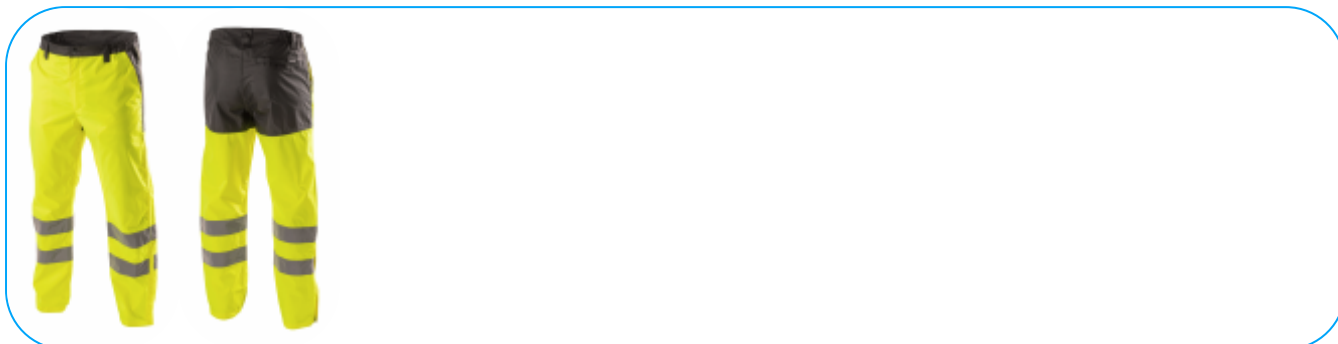

ABENS spodnie ostrzegawcze przeciwdeszczowe żółte L (52)

Opis Produktu

Męskie spodnie ostrzegawcze przeciwdeszczowe wykonane z najwyższej jakości materiałów. Wyróżniają się lekkością i przepuszczalnością powietrza, zapewniają maksymalny komfort noszenia. Chronią przed deszczem (wodoodporność na poziomie 2000 mm H₂O) i wiatrem. Zwiększają bezpieczeństwo podczas przebywania w warunkach ograniczonej widoczności np. w trakcie przemieszczania w nocy oraz podczas złych warunków pogodowych np. w czasie deszczu lub mgły. Żółta kolorystyka produktu jest skierowana do branż, w których pracownicy muszą być widoczni, między innymi do osób budujących drogi, ulice, rafinerie, pracujących w portach, na platformach wiertniczych, szybach wydobywczych, lotniskach czy w ratownictwie górskim.

Charakterystyka

- materiał tkanina: 100% poliester Oxford 300D, powleczenie PU;
- wodoodporność 2000 mm H₂O;
- produkt zgodny z normą EN ISO 13688, EN ISO 20471 klasa 1 oraz EN 343;
- klejone szwy zapobiegające przenikaniu wody;
- taśmy odblaskowe zapewniające widoczność w trudnych warunkach;
- 3 kieszenie: 2 kieszenie boczne, 1 kieszeń tylna zapinana na rzep;
- regulacja pasa za pomocą gumy zwiększającej swobodę ruchów oraz umożliwiającej lepsze dopasowanie;
- pas zapinany na guzik, rozpiętek zapinany na zamek;
- szlufki;
- nogawki rozpinane do połowy łydki ułatwiają zakładanie butów, zamek jest niewidoczny kryty pod plisą;
- zastosowanie w przemyśle, drogownictwie, budownictwie i usługach.