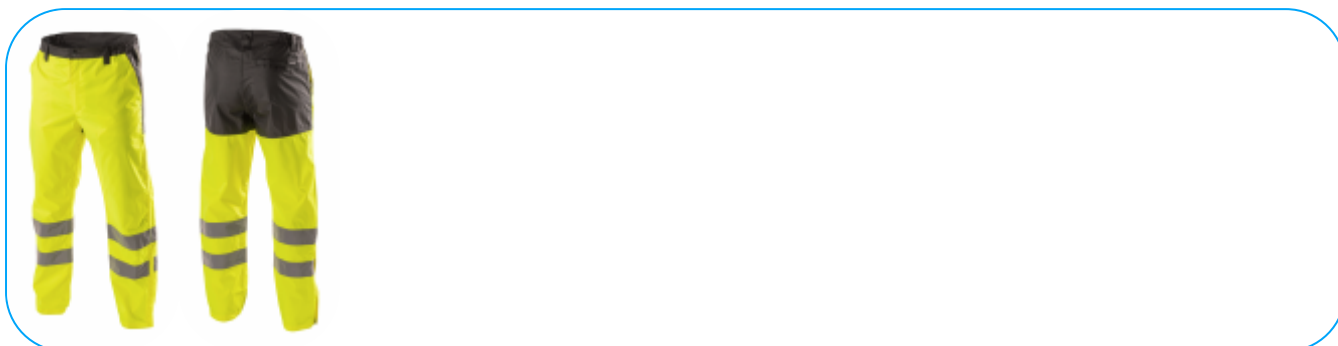

ABENS spodnie ostrzegawcze przeciwdeszczowe żółte M (50)

Opis Produktu

Męskie spodnie ostrzegawcze przeciwdeszczowe wykonane z najwyższej jakości materiałów. Wyróżniają się lekkością i przepuszczalnością powietrza, zapewniają maksymalny komfort noszenia. Chronią przed deszczem (wodoodporność na poziomie 2000 mm H₂O) i wiatrem. Zwiększają bezpieczeństwo podczas przebywania w warunkach ograniczonej widoczności np. w trakcie przemieszczania w nocy oraz podczas złych warunków pogodowych np. w czasie deszczu lub mgły. Żółta kolorystyka produktu jest skierowana do branż, w których pracownicy muszą być widoczni, między innymi do osób budujących drogi, ulice, rafinerie, pracujących w portach, na platformach wiertniczych, szybach wydobywczych, lotniskach czy w ratownictwie górskim.

Charakterystyka

- materiał tkanina: 100% poliester Oxford 300D, powleczenie PU;
- wodoodporność 2000 mm H₂O;
- produkt zgodny z normą EN ISO 13688, EN ISO 20471 klasa 1 oraz EN 343;
- klejone szwy zapobiegające przenikaniu wody;
- taśmy odblaskowe zapewniające widoczność w trudnych warunkach;
- 3 kieszenie: 2 kieszenie boczne, 1 kieszeń tylna zapinana na rzep;
- regulacja pasa za pomocą gumy zwiększającej swobodę ruchów oraz umożliwiającej lepsze dopasowanie;
- pas zapinany na guzik, rozpiętek zapinany na zamek;
- szlufki;
- nogawki rozpinane do połowy łydki ułatwiają zakładanie butów, zamek jest niewidoczny kryty pod plisą;
- zastosowanie w przemyśle, drogownictwie, budownictwie i usługach.