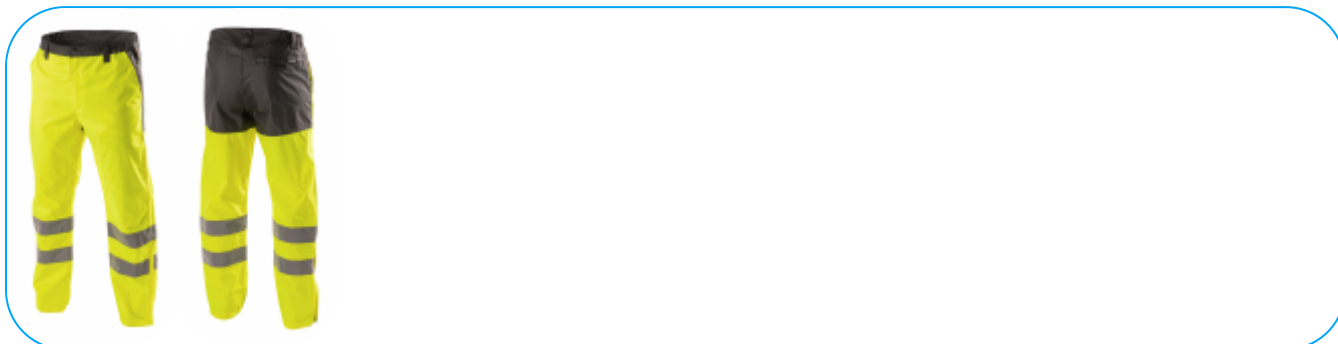

ABENS spodnie ostrzegawcze przeciwdeszczowe żółte S (48)

Opis Produktu

Męskie spodnie ostrzegawcze przeciwdeszczowe wykonane z najwyższej jakości materiałów. Wyróżniają się lekkością i przepuszczalnością powietrza, zapewniają maksymalny komfort noszenia. Chronią przed deszczem (wodoodporność na poziomie 2000 mm H₂O) i wiatrem. Zwiększają bezpieczeństwo podczas przebywania w warunkach ograniczonej widoczności np. w trakcie przemieszczania w nocy oraz podczas złych warunków pogodowych np. w czasie deszczu lub mgły. Żółta kolorystyka produktu jest skierowana do branż, w których pracownicy muszą być widoczni, między innymi do osób budujących drogi, ulice, rafinerie, pracujących w portach, na platformach wiertniczych, szybach wydobywczych, lotniskach czy w ratownictwie górskim.

Charakterystyka

- materiał tkanina: 100% poliester Oxford 300D, powleczenie PU;
- wodoodporność 2000 mm H₂O;
- produkt zgodny z normą EN ISO 13688, EN ISO 20471 klasa 1 oraz EN 343;
- klejone szwy zapobiegające przenikaniu wody;
- taśmy odblaskowe zapewniające widoczność w trudnych warunkach;
- 3 kieszenie: 2 kieszenie boczne, 1 kieszeń tylna zapinana na rzep;
- regulacja pasa za pomocą gumy zwiększającej swobodę ruchów oraz umożliwiającej lepsze dopasowanie;
- pas zapinany na guzik, rozpiętek zapinany na zamek;
- szlufki;
- nogawki rozpinane do połowy łydki ułatwiają zakładanie butów, zamek jest niewidoczny kryty pod plisą;
- zastosowanie w przemyśle, drogownictwie, budownictwie i usługach.