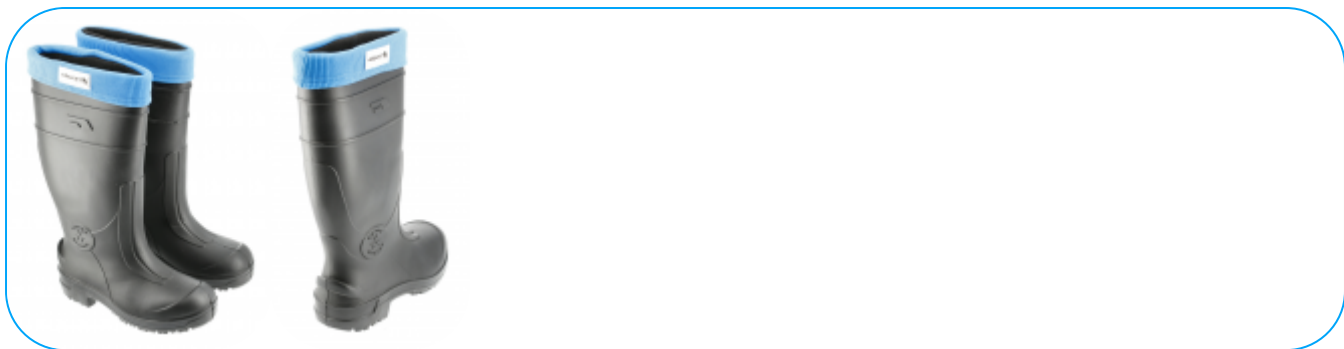

KARTA PRODUKTOWA

Kalosze ochronne ocieplane SBP SRC czarne 40

Opis Produktu

Męskie kalosze ocieplane zgodne z klasą bezpieczeństwa SB według normy ISO 20345:2011. Wykonane z materiału TRC w technologii Light-tech, dzięki której obuwiu jest bardzo lekkie i jednocześnie wytrzymałe. Kalosze w kolorze czarnym wyposażone w wyjmowany ocieplacz zakończony wywijaniem na cholewkę ściągaczem w kolorze niebieskim. Ocieplacz zapewnia ochronę przed działaniem niskich temperatur nawet do -30° . Buty wyposażono w stalowy podnosek, który chroni palce stopy m.in. przed spadającymi przedmiotami, gruzem, narzędziami. Dzięki antypoślizgowej podeszwie buty doskonale sprawdzą się podczas chodzenia po nierównych i śliskich podłożach. Kalosze polecane są w pracach budowlanych, w przemyśle ciężkim, rolnictwie oraz ogrodnictwie.

Charakterystyka

- kategoria obuwia ochronnego z dodatkowymi właściwościami, do użytku w pracy – SB
- posiadają właściwości antypoślizgowe SRC
- wzmocniona zabudowa pięty
- stalowy podnosek dla większej ochrony palców (wytrzymujący uderzenia do 200J)
- wykonane z materiału TRC z technologią Light-tech
- zapewniają absorpcję energii w części piętowej
- odporne na przebicia z siłą do 1100N – P
- izolacja spodu od zimna – CI (do -30 stopni)
- certyfikat CE
- ultra lekkie – waga 1,3kg
- kolor czarny z wymienną wkładką materiałową w kolorze niebieskim.