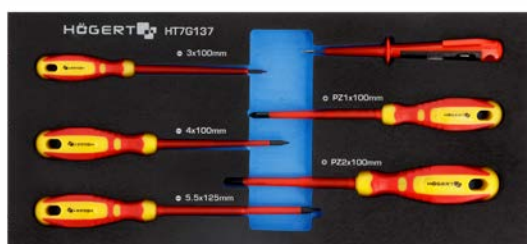

ОБЩАЯ ИНФОРМАЦИЯ О ПРОДУКТЕ

Набор отверток 1000 В

Характеристика

- отвертки HTS960, HT1S961, HT1S962, HT1S968, HT1S969, индикатор напряжения HT1S981;
- отвертки изготовлены из высококачественной легированной хромомолибденовой стали;
- техническая пена.

Технические характеристики

HT7G137	5902801232497	39,5 x 18 см

EVA

**Högert Technik GmbH, Pariser Platz 6a,
10117 Berlin, Deutschland**

Producent/ Manufacturer/ Hersteller/

Произведено для:

PL GTV Poland sp. z o.o. sp.k., ul. Przejazdowa 21
05-800 Pruszków, Polska/ Poland/ Polen/ Польша

Importer/ Импортёр:

Организация уполномоченная принимать претензии
по качеству товара:

RU ООО «ГТВ РУС» 140073 Московская область,
Люберецкий район, Поселок Томилино Микрорайон
«Птицефабрика», Лит. 7А; info@hoegert.ru.

HR GTV Croatia d.o.o.; Kovinska 4s, 10000 Zagreb, Hrvatska

Distributor:

BR GTV Brasil Comércio, Importação e Exportação EIRELI
Rua William Booth 500 - Boqueirão
Curitiba - Paraná, CEP: 81650-120, Brasil