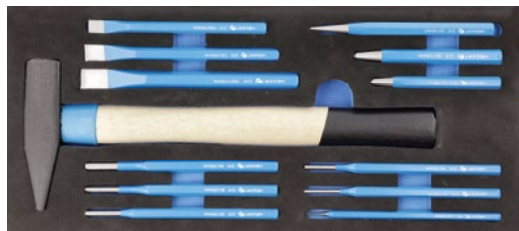

Szerszámkészlet, 13 db

Termékleírás

Vésőket, lyukasztókat és kalapácsot tartalmazó szerszámszekrény betét. A gondosan kiválasztott eszköz készlet minden szakemberek szerszámos szekrényének fontos része.

Jellemzők

- lakatos kalapács HT3B005, kiváló minőségű kőrisfából készült fogantyúval;
- nagy 52-58 HRC keménységű kovácsolt és edzett fej;
- fém ék, amely biztosítja a fej állandó rögzítését a tengelyhez;
- HT3B712 vágó, lyukasztó és átütőkészlet kemény anyagok vágásához, átütéséhez és lyukasztásához;
- kiváló minőségű króm-vanádium ötvözetű acél alapanyag;
- a kemény és rugalmas műszaki hab megkönnyíti a szerszámtárolást és a rendezett munkaterület fenntartását.

A készlet tartalma:

HT3B005 (500 g),

HT3B712

Przecinaki:

10 × 140 mm,

12 × 150 mm,

16 × 170 mm,

Wybijaki:

1.5 × 150 mm,

3 × 150 mm,

4 × 150 mm,

5 × 150 mm,

6 × 150 mm,

8 × 150 mm,

Punktaki:

2 × 140 mm,