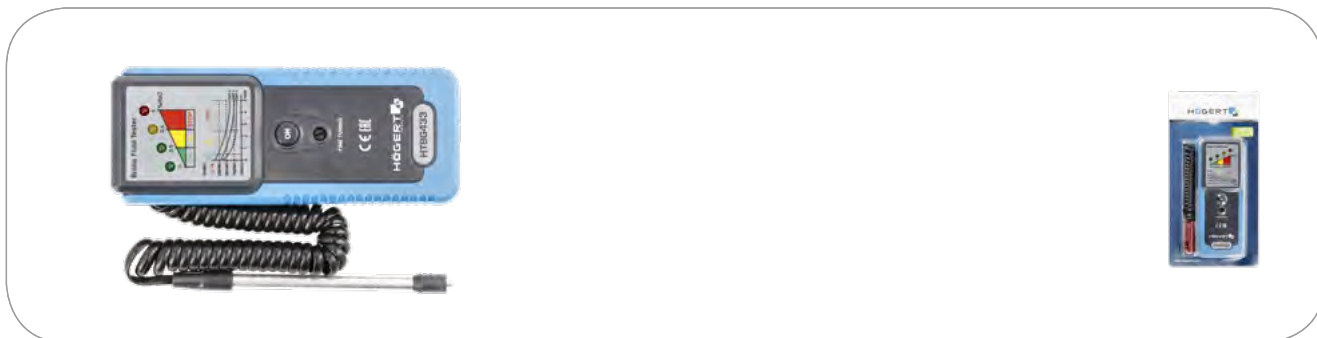

Tester brzdové kapaliny

Popis výrobku

Elektronický tester je určen k testování kvality brzdové kapaliny. Umožňuje snadnou a rychlou kontrolu, zda brzdová kapalina neobsahuje příliš mnoho vody, což může vést k poruchám brzdového systému. Používá se hlavně v profesionálních dílnách a autoservisech.

Charakteristika

- 4 barevné LED diody indikují, zda lze testovanou brzdovou kapalinu ještě bezpečně používat, nebo je třeba ji vyměnit;
- určen pro brzdové kapaliny DOT-3, DOT-4, DOT-5;
- detekuje obsah vody od 0 do 5 %;
- přiložena 9V baterie;
- gumový kryt chrání před mechanickým poškozením a zabraňuje vyklouznutí zařízení z ruky.

Technická data

HT8G433	5902801337567	1	56

Högerter Technik GmbH, Pariser Platz 6a, 10117 Berlin, Deutschland

Producent/ Producent/ Manufacturer/ Hersteller/ Произведено в Германии для:

PL GTV Poland S.A., ul. Przejazdowa 21
05-800 Pruszków, Polska/ Poland/ Polen/ Польша

Importer/ Импортёр:

HR GTV Croatia d.o.o.; Kovinska 4s, 10000 Zagreb, Hrvatska

Distributor: