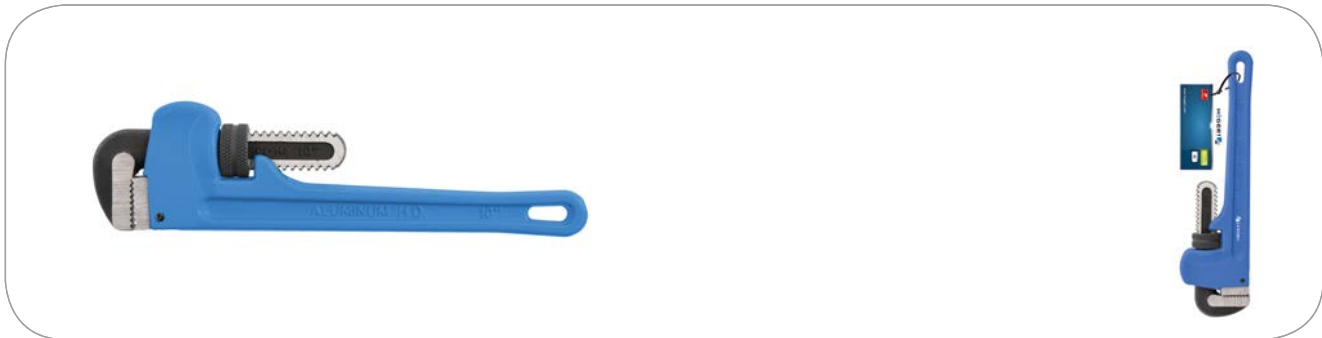

ОБЩАЯ ИНФОРМАЦИЯ О ПРОДУКТЕ

Алюминиевый трубный ключ, тип Stillson

Описание изделия

Трубный ключ, предназначенный для сантехнических и монтажных работ. Идеально подходит для откручивания и закручивания труб, клапанов и резьбовых фитингов. Благодаря алюминиевому корпусу он отличается меньшим весом, что значительно облегчает работу ключами большего размера.

Характеристика:

- алюминиевый корпус значительно легче, чем у стального ключа, что облегчает работу, особенно для ключей больших размеров;
- губки из хром-ванадиевой легированной стали, кованные, закаленные и шлифованные;
- длинная ручка для упрощения отвинчивания;
- максимальный диаметр трубы для ключа:
350 / 14" – 80 мм (HT1P545)
450 / 18" – 90 мм (HT1P546)
600 / 24" – 100 мм (HT1P547).