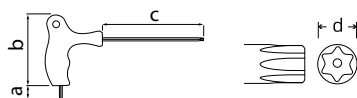

Llaves Torx de seguridad tipo T, largas

Descripción del producto

Un juego de llaves torx largas de seguridad de precisión fabricadas con acero de aleación S2 de la más alta calidad, que garantiza la máxima solidez y resistencia a la deformación y torsión. El uso de la empuñadura tipo „T” aumenta la comodidad del usuario y garantiza un agarre seguro. Son ideales para aflojar y apretar tornillos en espacios reducidos. Son indispensables en el taller, en las obras de construcción y renovación y en todos los hogares.

Características

- Fabricado en acero de aleación S2 de la más alta calidad, lo que garantiza la máxima resistencia;
- resistente a la deformación y la torsión;
- el uso del mango en forma de T proporciona un agarre cómodo y seguro;
- El perfil alargado, aprovechando el efecto palanca, permite trabajar con mayor fuerza.

Datos técnicos

HÖGERT	Barcode	a (mm)	b (mm)	c (mm)	d (mm)	Box	Box
HT1W867	5902801336768	13,5	56	75	T8	40	400
HT1W868	5902801336775	13,5	56	75	T9	40	400
HT1W869	5902801336782	13,5	56	75	T10	40	400
HT1W870	5902801336799	13,5	56	75	T15	40	400
HT1W871	5902801336805	13,5	56	100	T20	40	400
HT1W872	5902801336812	13,5	56	100	T25	40	400
HT1W873	5902801336829	17,5	75,6	150	T27	20	200
HT1W874	5902801336836	17,5	75,6	150	T30	20	200
HT1W875	5902801336867	17,5	75,6	150	T40	20	200
HT1W876	5902801336874	21,5	97,6	200	T45	10	80
HT1W877	5902801336881	21,5	97,6	200	T50	10	80