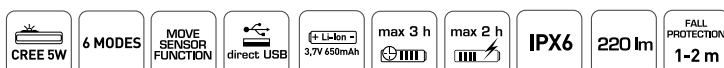

Technická data

HT1E421	5902801341335	220 lm	24	48

Högert Technik GmbH, Pariser Platz 6a, 10117 Berlin, Deutschland
Producent/ Manufacturer/ Hersteller/ Произведено для:
PL GTV Poland S.A., ul. Przejazdowa 21
05-800 Pruszków, Polska/ Poland/ Polen/ Польша
Importer/ Импортёр:
HR GTV Croatia d.o.o.; ul. Roberta Frangeša Mihanovića 9,
10110 Zagreb, Hrvatska
Distributor:
ES GTV España Herrajes, E Iluminación, S.L.,
Avenida Aragón 308, 46021 Valencia, Spain
CZ GTV Czech Distribution s.r.o., CTPark Ostrava,
Na Rovince 879, 720 00 Ostrava Hrabová