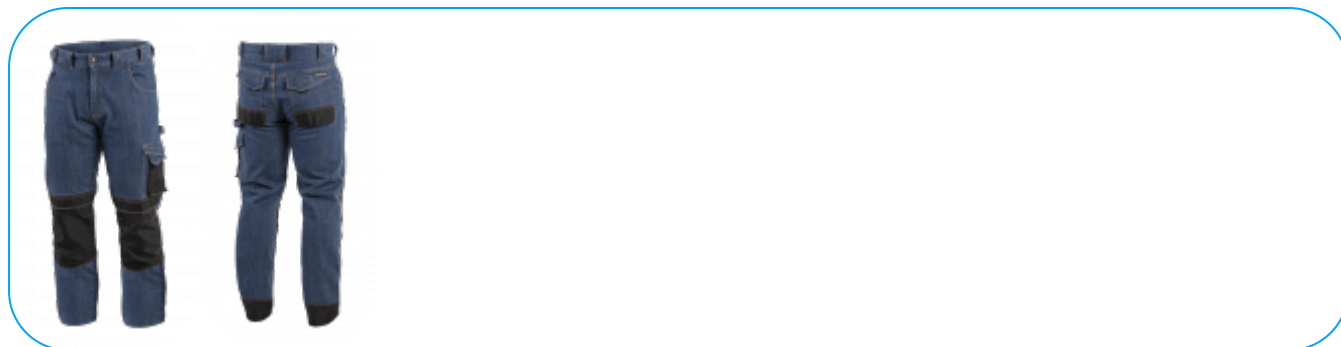

## EMS ochranné džíny modré L (52)

### Opis Produktu

Pánské džínové pracovní kalhoty. Jsou vyrobeny z nejlepších materiálů, které zajišťují pohodlí při nošení. Módní střih.

### Charakterystyka

- materiál: 98,5% bavlna, 1,5% elastan, džíny 350 g/m<sup>2</sup>.,Oxford 600D, praní s enzymatickými prostředky významně snižuje tuhost materiálu;
- 5 kapes:
  - 2 horní kapsy;
  - 2 zadní kapsy vyztužené textilií Oxford zakryté klopami;
  - 1 boční kapsa s prostorem pro telefon.