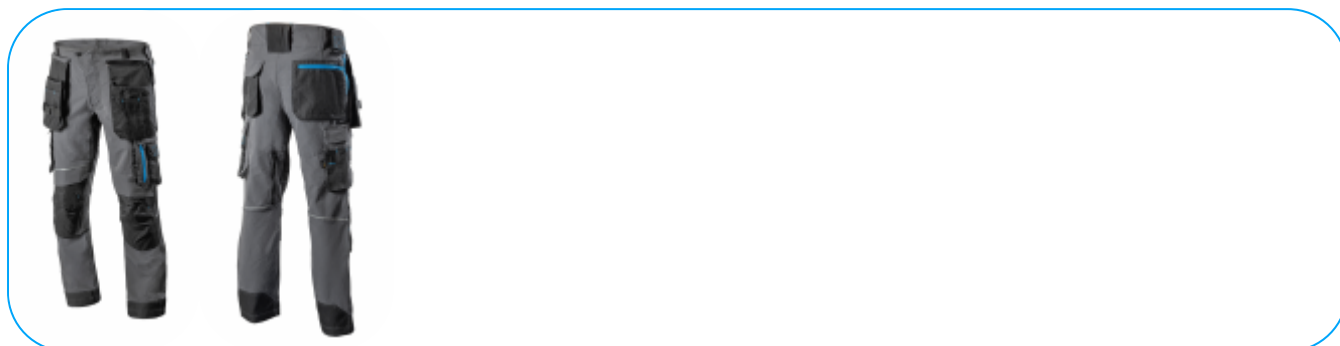

TAUBER ochranné kalhoty 4-way stretch tmavě šedá L (52)

Opis Produktu

Profesionální pánské ochranné pracovní kalhoty TAUBER jsou vyrobeny z nejkvalitnějších materiálů. Pevný materiál zaručuje vysokou odolnost. Standard 4-way stretch zvyšuje pružnost kalhot, díky čemuž získává jejich uživatel velkou volnost pohybu. Reflexní prvky dále zvyšují bezpečnost práce za tmy. Užité vlastnosti kalhot zvyšuje velký počet kapes, díky kterým budete potřebné nářadí stále na dosah. Kapsy a kolena jsou zesílena materiálem CORDURA. Doplňková krytá kapsa má zapínání na zip, aby z ní nic nevytáhl a nerozbilo se. Stahování na vnitřní gumu uprostřed pasu. Jsou k dostání v tmavošedé barvě s modrými prvky a v široké škále velikostí (S až 3XL). Byly vyvinuty pro profesionály. Optimálně se hodí pro pracovníky ve výrobě, na stavbě, v dopravě a automechaniky. Osvědčí se při servisu, montáži a technických činnostech.

Charakterystyka

- všesměrově pružný materiál, zajišťující volnost pohybu;
- gramáž materiálu 250 g/m²;
- materiál: tkanina 92 % polyamid , 8 % elastan;
- splňuje normu EN ISO 13688:2013;
- hlavní zip YKK;
- 2x odpínací kapsa CORDURA;
- 1x krytá kapsa;
- 2x boční cargo kapsa;
- 2x kapsa na nákolénky CORDURA;
- 1x kapsa na mobil;
- 1x kapsa na metr;
- 2x velké kapsy vzadu, 1x na zip, 1x na suchý zip;
- panel v rozkroku;
- vnitřní guma uprostřed pasu držící kalhoty na svém místě;
- větrání vzadu na zip;
- široká poutka na nářadí;
- trojitě, zesílené švy;
- zesílení z materiálu CORDURA na konci nohavice;
- prodloužené nohavice;
- reflexní prvky.