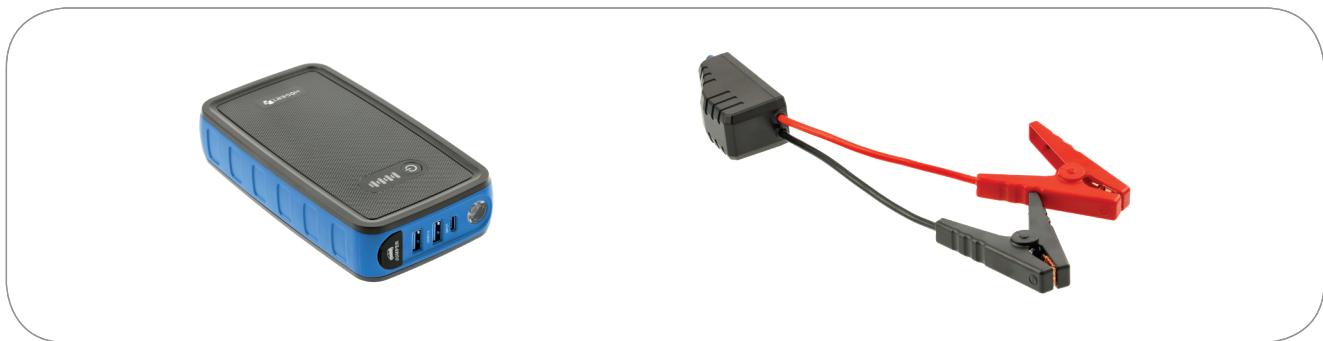

Пусковий пристрій 400А

Опис продукту

Пусковий пристрій зі струмом 400А, з можливістю миттєвого збільшення до 800А, забезпечує надійне рішення для аварійних ситуацій, пов'язаних з акумулятором вашого транспортного засобу. Акумулятор, виготовлений за літій-полімерною технологією, гарантує тривалий термін служби і безпечне використання пристрою. Контрольні світлодіоди надають інформацію про стан заряду акумулятора. Крім того, пусковий пристрій оснащений ліхтарем з трьома функціями - постійним світлом, миготливим світлом і світлом SOS, який може бути надзвичайно корисним у разі виникнення надзвичайної ситуації в темний час доби. Він також має 2 USB входи, щоб ви могли зарядити свій телефон або інший пристрій.

Властивості

- пусковий струм: 400А;
- піковий струм: 800А;
- потужний літій-полімерний акумулятор;
- ємність акумулятора: 10600 мАг;
- 2 роз'єми USB;
- зручна зарядка через кабель типу USB-C;
- ліхтар з 3 функціями:
 - постійне світло
 - миготливе світло
 - світло SOS
- в комплект входить
 - пусковий пристрій
 - 12-вольтовий пусковий кабель
 - кабель типу USB-C
 - інструкція з експлуатації.