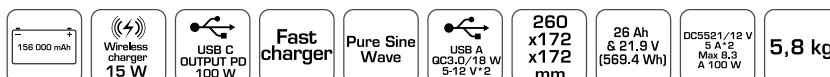

Données techniques

HT2E214	5902801478338	600W/1200W	1	2

Högert Technik GmbH, Pariser Platz 6a, 10117 Berlin, Deutschland
Producent/ Manufacturer/ Hersteller/ Произведено для:
PL GTV Poland S.A., ul. Przejazdowa 21
05-800 Pruszków, Polska/ Poland/ Polen/ Польша
Importer/ Импортер:
HR GTV Croatia d.o.o.; ul. Roberta Frangeša Mihanovića 9,
10110 Zagreb, Hrvatska
Distributor:
ES GTV España Herrajes, E Iluminación, S.L.,
Avenida Aragón 308, 46021 Valencia, Spain
CZ GTV Czech Distribution s.r.o., CTPark Ostrava,
Na Rovince 879, 720 00 Ostrava Hrabová