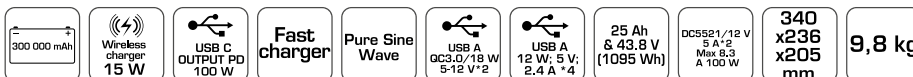

Technische Daten

HT2E215	5902801478345	1000/2000W	1	1

Högert Technik GmbH, Pariser Platz 6a, 10117 Berlin, Deutschland
Producent/ Manufacturer/ Hersteller/ Произведено для:
PL GTV Poland S.A., ul. Przejazdowa 21
05-800 Pruszków, Polska/ Poland/ Polen/ Польша
Importer/ Импортёр:
HR GTV Croatia d.o.o.; ul. Roberta Frangeša Mihanovića 9,
10110 Zagreb, Hrvatska
Distributor:
ES GTV España Herrajes, E Iluminación, S.L.,
Avenida Aragón 308, 46021 Valencia, Spain
CZ GTV Czech Distribution s.r.o., CTPark Ostrava,
Na Rovince 879, 720 00 Ostrava Hrabová