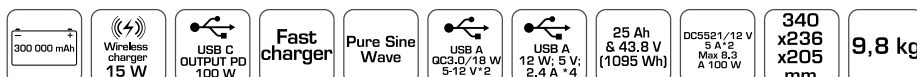

Muszaki adatok

HT2E215	5902801478345	1000/2000W	1	1

Högert Technik GmbH, Pariser Platz 6a, 10117 Berlin, Deutschland
Producent/ Manufacturer/ Hersteller/ Произведено для:
PL GTV Poland S.A., ul. Przejazdowa 21
05-800 Pruszków, Polska/ Poland/ Polen/ Польша
Importer/ Импортёр:
HR GTV Croatia d.o.o.; ul. Roberta Frangeša Mihanovića 9,
10110 Zagreb, Hrvatska
Distributor:
ES GTV España Herrajes, E Iluminación, S.L.,
Avenida Aragón 308, 46021 Valencia, Spain
CZ GTV Czech Distribution s.r.o., CTPark Ostrava,
Na Rovince 879, 720 00 Ostrava Hrabová