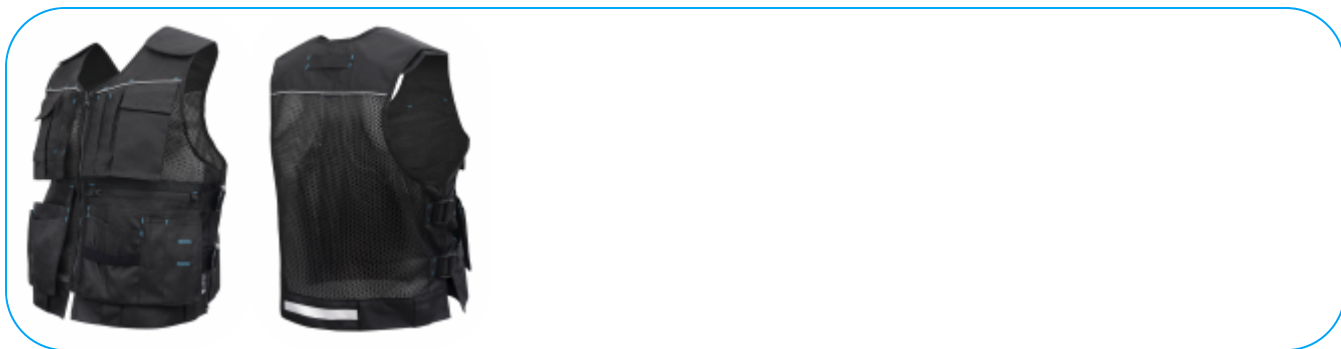

KARTA PRODUKTOWA

HELWIG chaleco portaherramientas negro uni

Opis Produktu

El chaleco portaherramientas HELWIG, fabricado en color negro, combina practicidad y durabilidad para satisfacer las necesidades de los profesionales de diversos sectores. Fabricado en resistente tejido de poliéster **OXFORD 600D**, proporciona durabilidad y resistencia al uso diario. El práctico cierre de cremallera en el tobillo facilita ponerse y quitarse el chaleco rápidamente. Recomendado para profesionales de sectores como industria ligera, automoción, transporte y logística.

Charakterystyka

- material: **tejido OXFORD 600D 100% poliéster**;
- gramaje: **220 g/m²**;
- cierre frontal con cremallera en el tobillo;
- anilla en D para colgar el distintivo;
- elementos reflectantes en la parte delantera y trasera;
- ajuste y colocación con correas laterales;
- bolsillos:

- 2 bolsillos autoadherentes para teléfono
- 12 bolsillos abiertos
- 1 bolsillo con cremallera

- envasados en una bolsa de plástico con una percha.

Dane techniczne

HT5K930	5902801417290	0	

Höger Technik GmbH, Pariser Platz 6a, 10117 Berlin, Deutschland