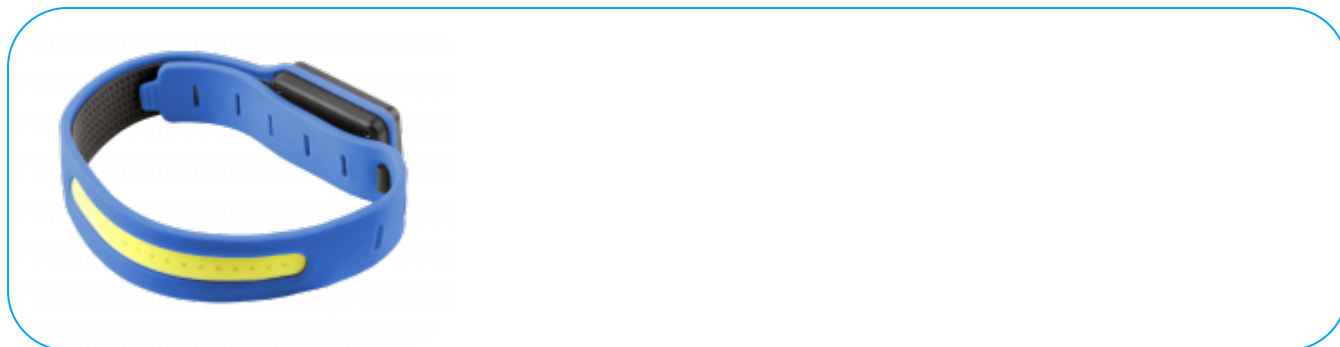

Svítilna na zápěstí

Opis Produktu

Díky elastickému řemínku a upevňovacímu mechanismu podobnému hodinkám lze lampu nosit na ruce, paži, noze nebo po připnutí na jakémkoli předmětu. Ideální pro zvýšení viditelnosti a bezpečnosti při aktivitách po setmění, jako je jízda na kole, běh, pěší turistika a pod. Chrání dospělé, děti, zvířata, předměty. Lampa může svítit ve třech režimech, což umožňuje přizpůsobit zařízení vašim potřebám a okolnostem. Režimy svícení: bílé světlo, červené světlo, bílé a červené světlo - stroboskop. Díky vnitřnímu povrchu řemínku s protiskluzovou technologií neklouže ani při intenzivním pohybu. Rychlé a bezpečné upevnění zajišťuje klipová pojistka. Provozní doba až 10 hodin činí ze svítilny velmi výkonný výstražný nástroj.

Charakterystyka

Pracovní doba: max. 10 hod. - bílé světlo - 4-5 hod. - červená - 9-10 hod. - bílá a červená - stroboskop - 6-7 hod.
doba nabíjení: max. 4 h. světelný výkon: 65 lm. napájení - baterie 3,7 V, 400 mAh. nabíjení - USB-C. počet světelných režimů: 3.