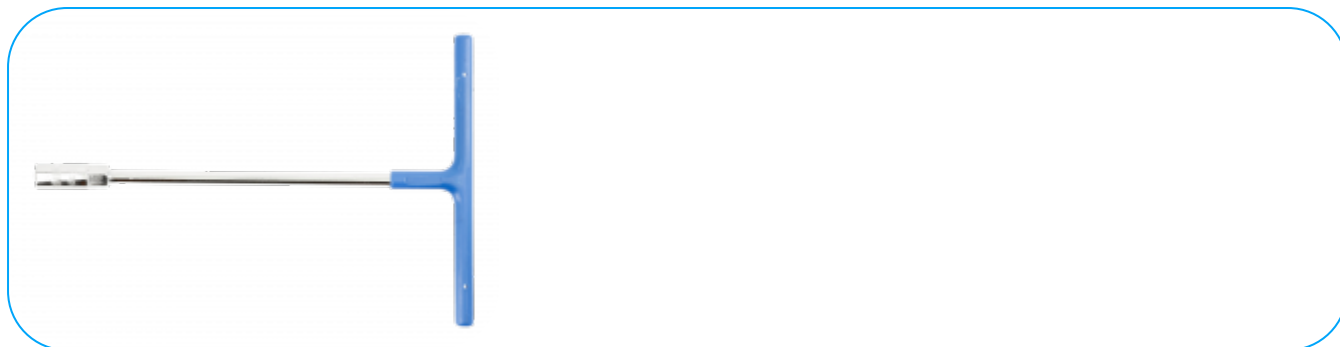

Douille pour clé mâle mâle, 12 mm

Description du produit

La clé à douille en T permet d'accéder aux boulons et écrous difficiles d'accès et placés en profondeur. Il est fabriqué en acier CrV durable et résistant aux dommages, recouvert d'un revêtement chromé pour protéger l'outil contre la rouille.

Le manche est recouvert de caoutchouc, grâce auquel la main ne glisse pas et maintient l'outil plus sûrement.

Caractéristiques

- Taille – 12 mm ;
- type - HEX
- longueur – 300 mm ;
- matériau - CrV ;
- Poignée recouverte de caoutchouc.