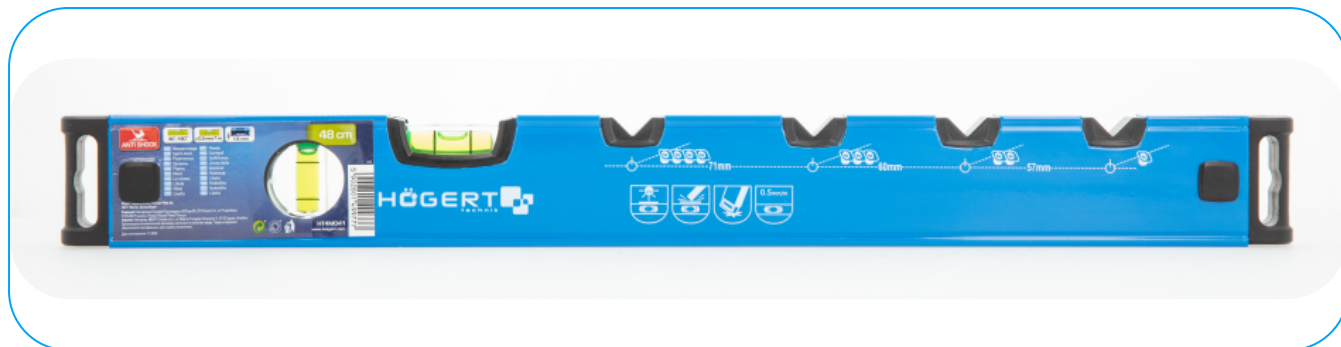

Niveau à bulle d'électricien 480 mm

Description du produit

Outre son utilisation traditionnelle consistant à définir des lignes verticales et horizontales, l'outil spécialisé a été doté de solutions destinées à faciliter et à accélérer considérablement le travail des électriciens. Il comporte des découpes pratiques qui facilitent le marquage des emplacements précis des trous de montage des prises électriques, des prises électriques/logiques intégrées et des interrupteurs, ainsi que la hauteur de leur positionnement. Il n'est donc plus nécessaire de mesurer manuellement l'espacement entre eux ou les niveaux auxquels ils doivent être placés. La surface est imprimée avec les dimensions et les espacements clés, ce qui augmente encore l'utilité du niveau. La structure robuste, composée d'un profilé en aluminium de 1,6 mm d'épaisseur, revêtu d'une peinture en poudre et renforcé par des renforts transversaux, garantit la durabilité et la fiabilité. Le niveau à bulle est protégé contre les dommages consécutifs aux chutes. Des embouts résistants, pouvant également servir de crochets de suspension, sont fixés aux deux extrémités du niveau à bulle. Les bulles à 90° et 180°, installées dans l'outil, garantissent des mesures d'une grande précision allant jusqu'à 0,5 mm par mètre. La longueur de l'outil est de 48 cm. Un outil idéal pour les électriciens professionnels et les amateurs effectuant l'installation occasionnelle d'interrupteurs et de prises électriques.

Caractéristiques

Longueur : 480 mm ; bulle : 90° et 180° ; précision 0,5 mm/m ; épaisseur du profil : 1,6 mm.

Données techniques

HT4M041	5902801499777	0	

Höger Technik GmbH, Pariser Platz 6a, 10117 Berlin, Deutschland