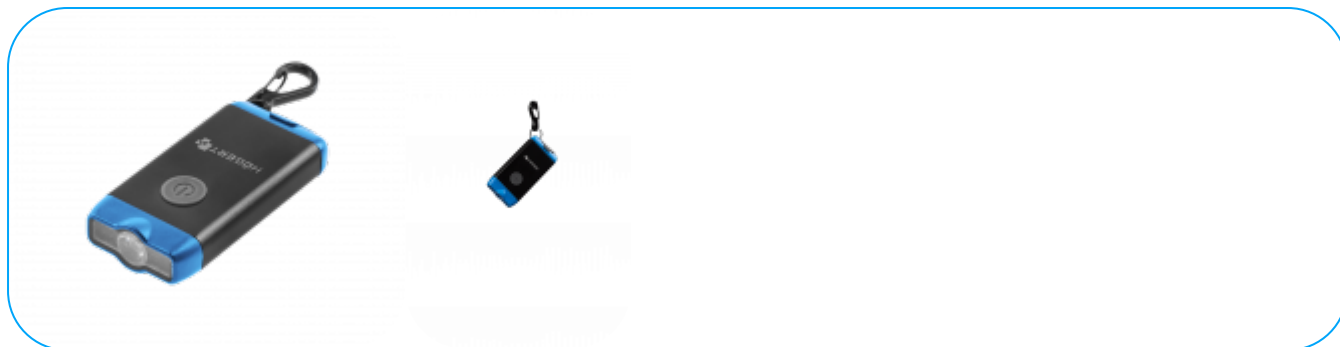

## Mini baterka, klíčenka

### Popis výrobku

Malá svítidla vhodná k připevnění klíčů. Díky pohodlnému zapínání a hodinám provozu je tento kroužek na klíče velmi užitečný při nedostatku světla. Napájení pomocí výkonné baterie. Má výkonné a energeticky úsporné LED diody. Má 3 režimy osvětlení: 150 lm, 25 lm a červené výstražné světlo. Hliníkové pouzdro zaručuje odolnost proti poškození a dlouhou životnost. Má ochranu proti náhodnému zapnutí.

### Characteristics

Maximální světelný výkon - 150 lm.

Tři provozní režimy/čas.

1. 150 lm/ 1 H.
2. 25 lm/ 2 H.
3. výstražná červená/3 H.

Další funkce - ochrana proti náhodnému zapnutí.

Napájení - baterie Li-Ion 3.7V, 200 mAh.

Max doba nabíjení - 1 hod.

Nabíjecí port - USB-C

Materiál - ALU.

Složení sady - svítidla + nabíjecí kabel.