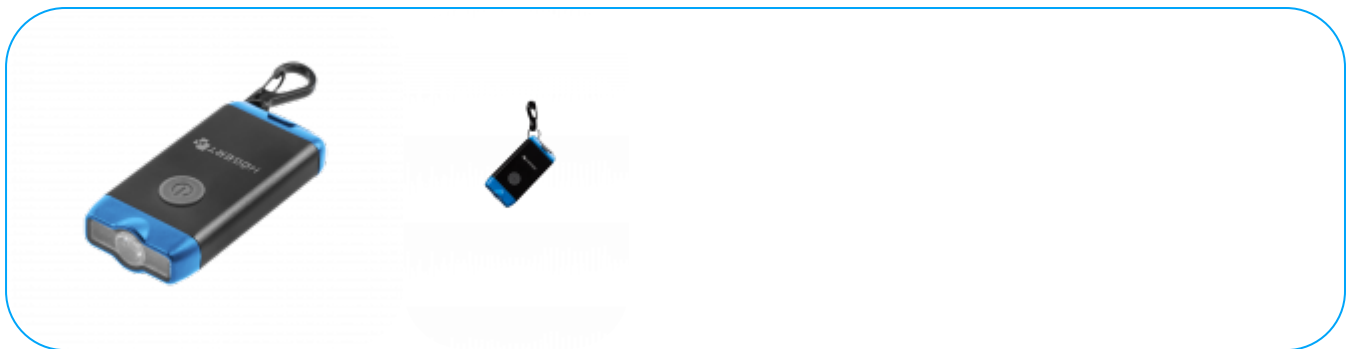

### Mini-Taschenlampe, Schlüsselanhänger

#### Produktbeschreibung

Eine kleine Taschenlampe, die zum Befestigen von Schlüsseln geeignet ist. Ein praktischer Verschluss und die stundenlange Betriebsdauer machen diesen Schlüsselanhänger sehr hilfreich, wenn das Licht knapp ist. Angetrieben von einer leistungsstarken Batterie. Sie verfügt über leistungsstarke und energieeffiziente LEDs. Sie ist mit 3 Beleuchtungsmodi ausgestattet: 150 lm, 25 lm und ein rotes Warnlicht. Das Aluminiumgehäuse garantiert Widerstandsfähigkeit und eine lange Lebensdauer. Es ist gegen versehentliches Einschalten geschützt.

#### Parameter

Max. Lichtleistung - 150 lm.

Drei Betriebsmodi/Zeiten.

1. 150 lm/ 1 H.

2. 25 lm/ 2 H.

3. rotes Warnlicht/ 3 H.

Zusätzliches Merkmal - Schutz gegen unbeabsichtigtes Einschalten.

Stromversorgung – Li-Ion-Akku 3,7 V. 200 mAh.

Max. Ladezeit 1 Std.

USB C-Ladeanschluss

Material – ALU.

Lieferumfang des Sets - Taschenlampe + Ladekabel.