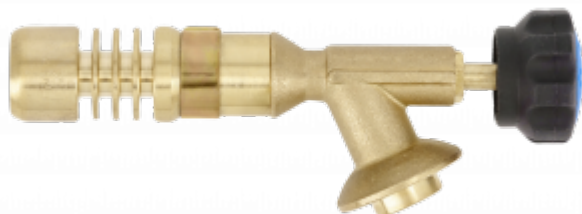

Brûleur à gaz

Description du produit

Chalumeau à gaz solide pour tous les travaux de soudure et de chauffage. La vanne de réglage de la flamme facilite le réglage de la flamme et la buse précise permet de chauffer ponctuellement toutes les zones souhaitées, même celles qui sont difficiles d'accès. Il peut être utilisé avec les gaz MAPP, MAP/PRO et propane. Les composants du chalumeau à gaz en contact avec le gaz sont en cuivre, garantissant confort et sécurité, tout en réduisant ainsi les risques d'accidents.

Caractéristiques

Puissance du chalumeau à gaz- 1,4 kW;
Température maximale - 1850° C;
Type de gaz - MAPP;
Trou de fixation - 1"/20 UNEF / CGA 600;
Allumage piézoélectrique - aucun.

Données techniques

HT2C520	5902801618703	0	0